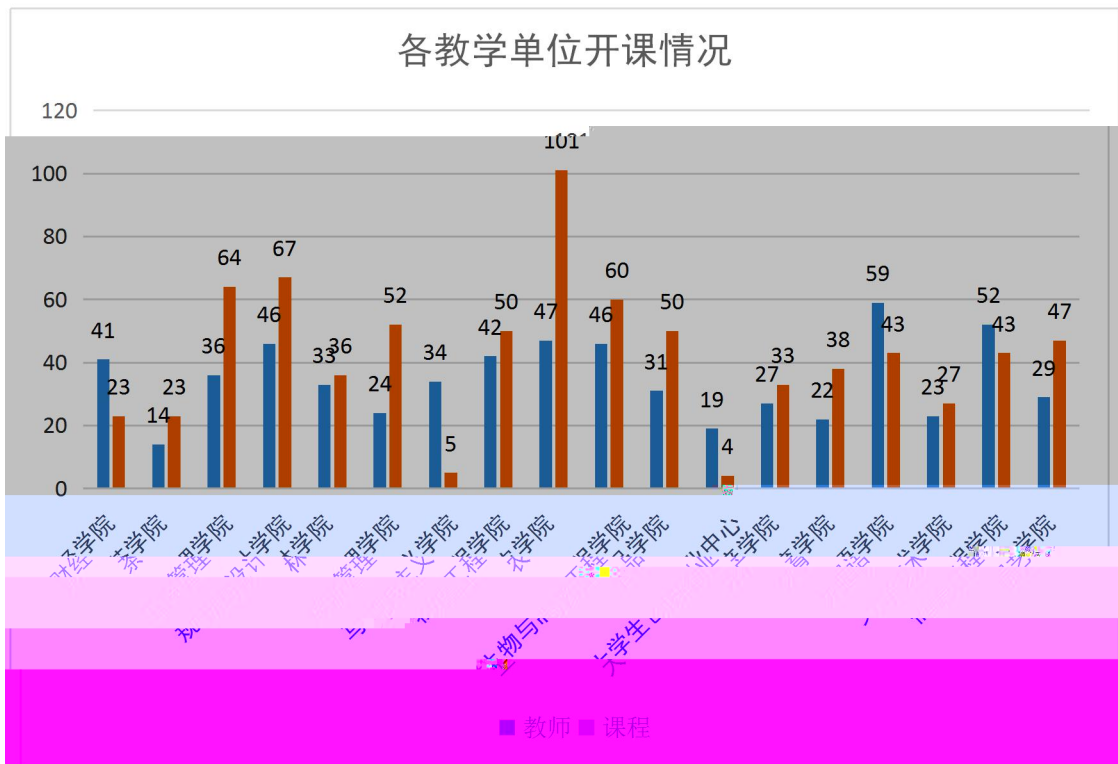

577

2 17 5 9

| 学院 | 含实践教学内容课程开课数 | 学院 | 含实践教学内容课程开课数 |
|---------|--------------|-----------|--------------|
| 财经学院 | 44 | 生物与制药工程学院 | 64 |
| 茶学院 | 0 | 食品学院 | 23 |
| 工商管理学院 | 25 | 牧医工程学院 | 60 |
| 规划与设计学院 | 59 | 水产学院 | 0 |
| 林学院 | 83 | 信息工程学院 | 28 |
| 旅游管理学院 | 31 | 外国语学院 | 30 |
| 农学院 | 59 | 园艺学院 | 23 |